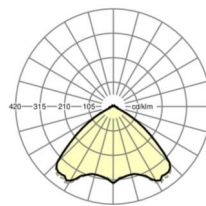

параметры

номер заказа	19487004170
код EAN	4020863398935
номер таможенного тарифа	94051190
Знак прохождения контроля	IP 64, класс защиты I, ENEC10 VDE, F, D, HACCP DIN10500/Food/IFS-пригодность для применения/BRC, Indoor, CE
Степень ударопрочности IK	IK03 (-20°C bis 35°C)
Температура окружающей среды	ta -20°C в 35°C
Гарантийный срок	5 лет
Государственные программы поддержки	BEG - государственные субсидии для энергосберегающих зданий (действительна только для Германии)

электротехника

Балласт	Электронный драйвер (1 штука)
Мощность системы	53W
сетевое напряжение	230V/50Hz
класс энергосбережения/Источник света	D

Оптика

Оснастка	LED, цветопередача/оттенок света CRI ≥ 80 / 6500K
Допуск для координаты цветности (MacAdam)	3SDCM
Фотобиологическая безопасность (светильник)	RG1
Номинальный световой поток	7926lm
Срок службы LED	50000h L80/B10 (Tq 35°C)
светоотдача светильников	149lm/W
Угол излучения	105° (C0) / 105° (C90)
UGR поп./вдоль	23.0 / 23.4

DEEP-LINK

<https://www.regiolum.de/ru/article/19487004170>

Ссылка	LED 8000lm 865
ηLB	100 %
Φ ↓/↑	98 % / 2 %
UGR поп./вдоль	23.0 / 23.4